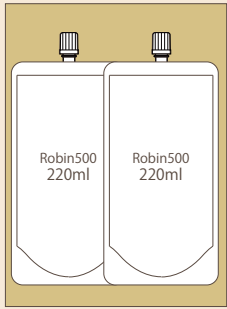

CO2 削減 減プラ

輸送エネルギーもコストも削減

メール便パウチ

50ml ~用途に合わせて選べる
オリジナルパウチがたくさん！

ヤマト運輸
ネコポス
全国一律料金 最大 385 円

ヤマトマテリアル 規格袋 ECO BIRD シリーズ梱包例

ヤマト運輸 ネコポス 厚さ 2.5cm 対応

※容量・梱包数は参考例です。

<8.7Φ>
220ml × 2

<9.5Φ>
250ml × 1

<9.5Φ>
350ml × 1

<10Φ>
50ml × 6

<10Φ>
100ml × 4

<手切れ>
210ml × 2

おすすめパウチ

トライアルや
トラベル用に
ミニパウチ