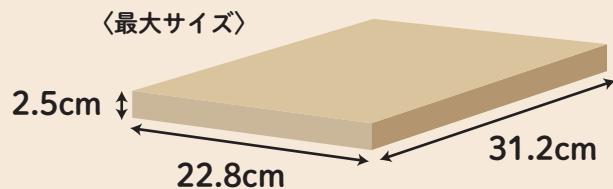

CO2 削減 減プラ

輸送エネルギーもコストも削減

メール便パウチ

50ml ~用途に合わせて選べる
オリジナルパウチがたくさん！

ヤマト運輸
ネコポス
全国一律料金 最大 385 円

ヤマトマテリアル 規格袋 ECO BIRD シリーズ梱包例

ヤマト運輸 ネコポス 厚さ 2.5cm 対応

※容量・梱包数は参考例です。